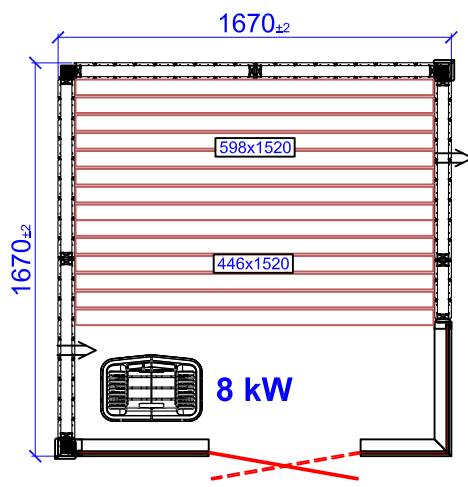

Layouter Harmony GC Right

1670x1670

1925x1670

2180x1670

1925x1925

2180x1925

2435x1925

2690x1925

2180x2180

2435x2180