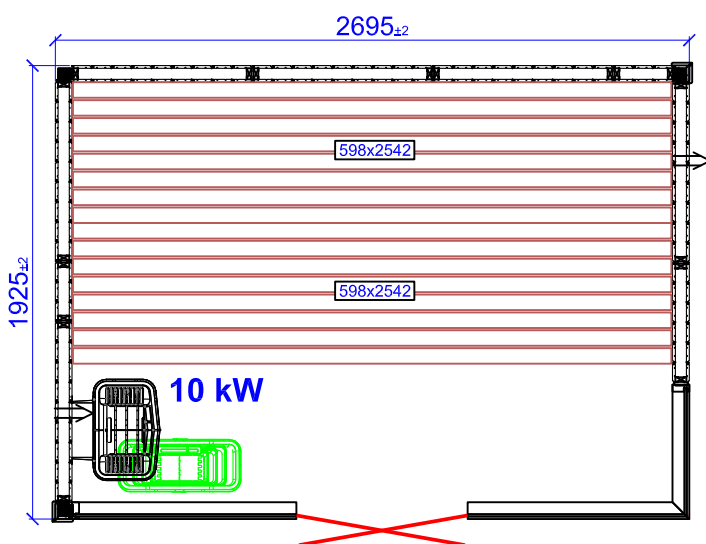

Layouter Harmony GC Right

1670x1670

1925x1670

2180x1670

1925x1925

2180x1925

2435x1925

2690x1925

2180x2180

2435x2180