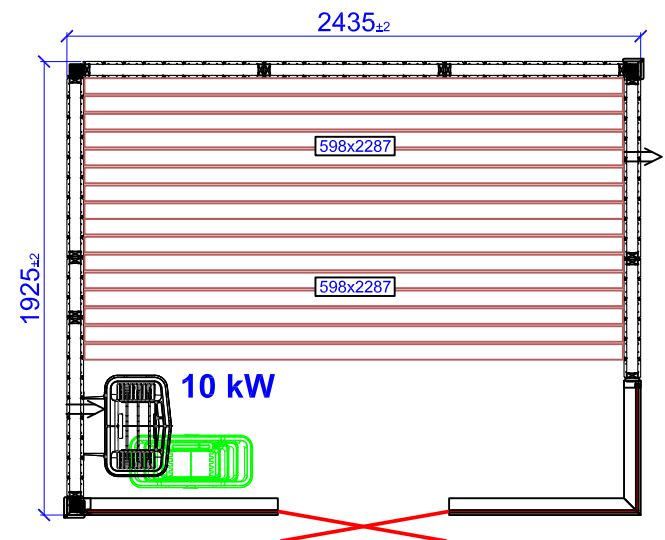

Layouter Harmony GC Right

1670x1670

1925x1670

2180x1670

1925x1925

2180x1925

2435x1925

2690x1925

2180x2180

2435x2180