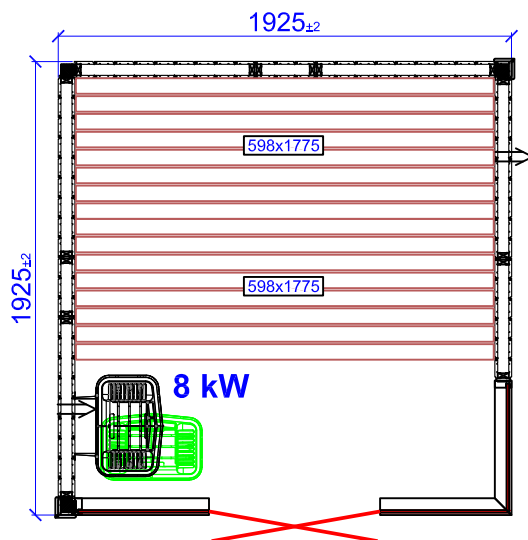

Layouter Harmony GC Right

1670x1670

1925x1670

2180x1670

1925x1925

2180x1925

2435x1925

2690x1925

2180x2180

2435x2180