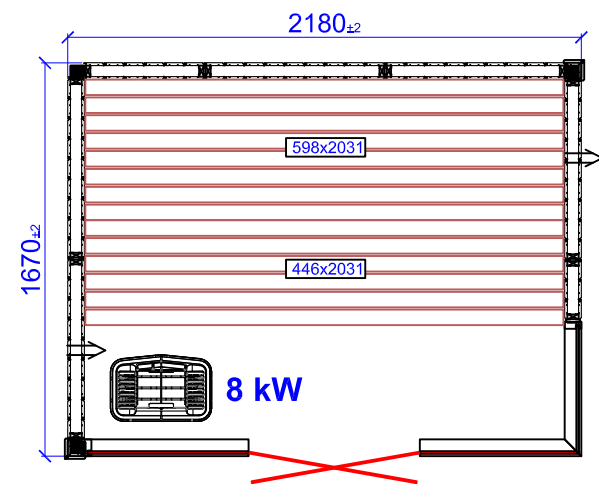

Layouter Harmony GC Right

1670x1670

1925x1670

2180x1670

1925x1925

2180x1925

2435x1925

2690x1925

2180x2180

2435x2180