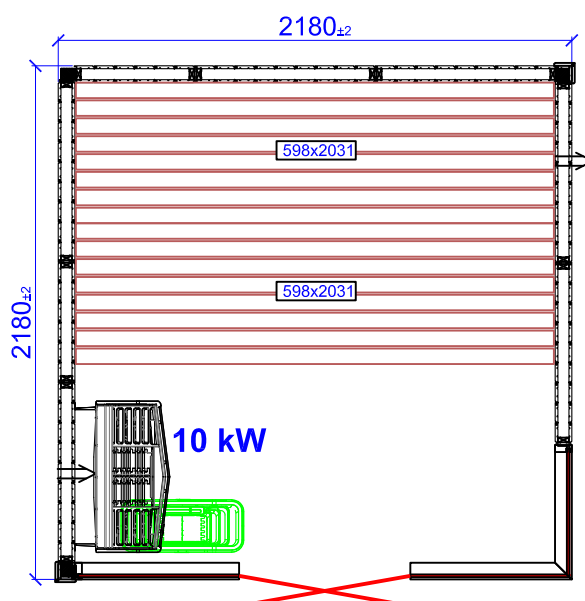

Layouter Harmony GC Right

1670x1670

1925x1670

2180x1670

1925x1925

2180x1925

2435x1925

2690x1925

2180x2180

2435x2180