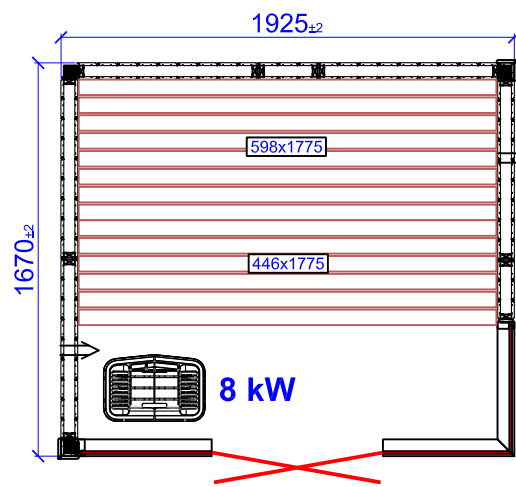

Layouter Harmony GC Right

1670x1670

1925x1670

2180x1670

1925x1925

2180x1925

2435x1925

2690x1925

2180x2180

2435x2180