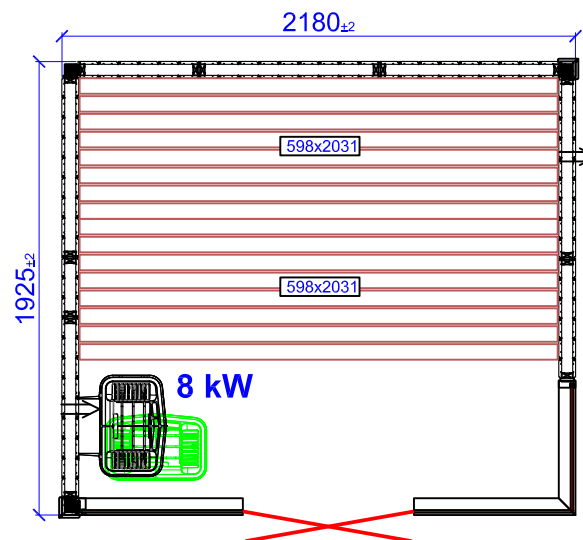

Layouter Harmony GC Right

1670x1670

1925x1670

2180x1670

1925x1925

2180x1925

2435x1925

2690x1925

2180x2180

2435x2180