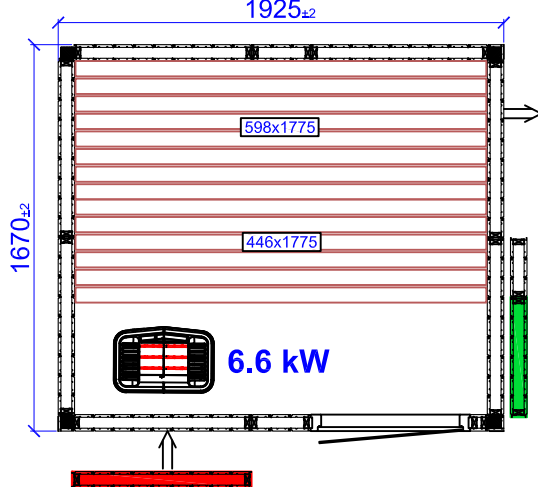

Layouter Harmony Square

Replaceable sections

 Glassektion vent

 Glassektion

1160x1160

1670x1160

1415x1415

1670x1670

1925x1670

2180x1670

1925x1925

2180x1925

2435x1925

2690x1925

2180x2180

2435x2180

2435x2435