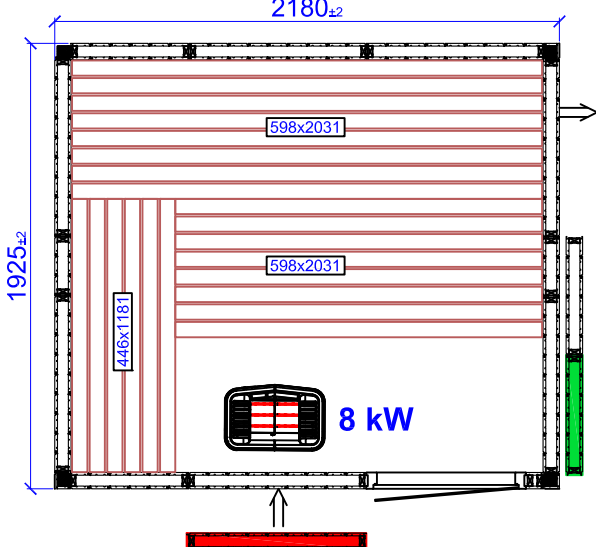

Layouter Harmony Square

Replaceable sections

 Glassektion vent

 Glassektion

1160x1160

1670x1160

1415x1415

1670x1670

1925x1670

2180x1670

1925x1925

2180x1925

2435x1925

2690x1925

2180x2180

2435x2180

2435x2435