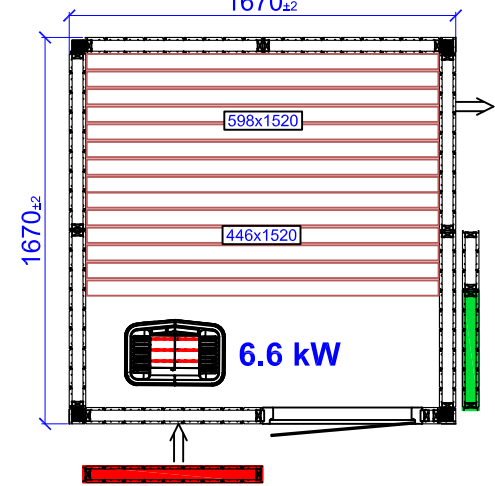

Layouter Harmony Square

Replaceable sections

 Glassektion vent

 Glassektion

1160x1160

1670x1160

1415x1415

1670x1670

1925x1670

2180x1670

1925x1925

2180x1925

2435x1925

2690x1925

2180x2180

2435x2180

2435x2435