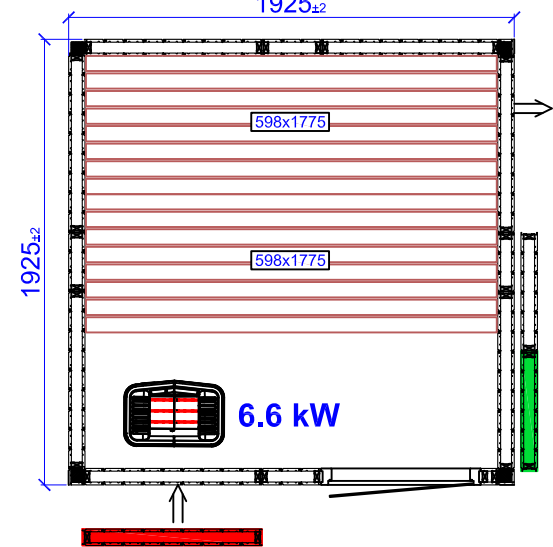

Layouter Harmony Square

Replaceable sections

 Glassektion vent

 Glassektion

1160x1160

1670x1160

1415x1415

1670x1670

1925x1670

2180x1670

1925x1925

2180x1925

2435x1925

2690x1925

2180x2180

2435x2180

2435x2435