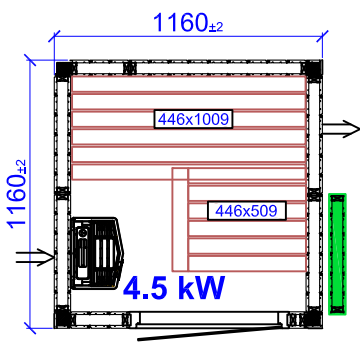

Layouter Harmony Square

Replaceable sections

 Glassektion vent

 Glassektion

1160x1160

1670x1160

1415x1415

1670x1670

1925x1670

2180x1670

1925x1925

2180x1925

2435x1925

2690x1925

2180x2180

2435x2180

2435x2435