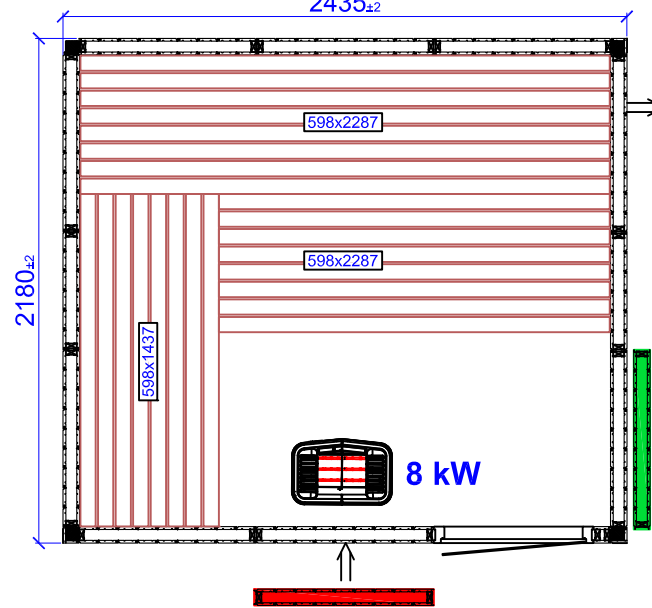

Layouter Harmony Square

Replaceable sections

 Glassektion vent

 Glassektion

1160x1160

1670x1160

1415x1415

1670x1670

1925x1670

2180x1670

1925x1925

2180x1925

2435x1925

2690x1925

2180x2180

2435x2180

2435x2435