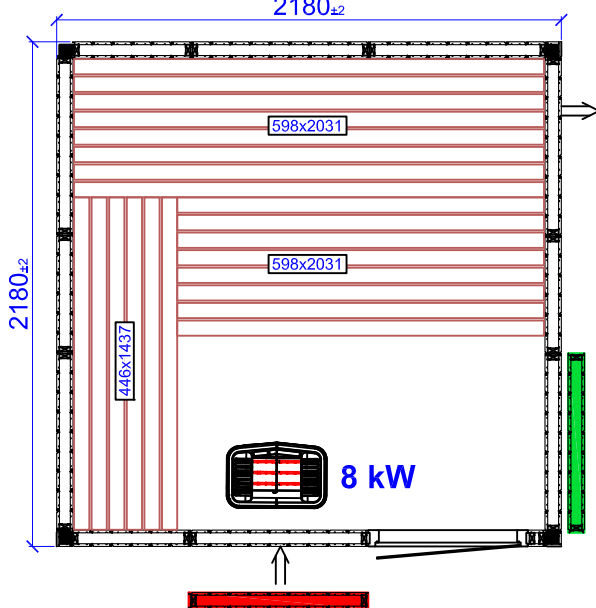

Layouter Harmony Square

Replaceable sections

 Glassektion vent

 Glassektion

1160x1160

1670x1160

1415x1415

1670x1670

1925x1670

2180x1670

1925x1925

2180x1925

2435x1925

2690x1925

2180x2180

2435x2180

2435x2435