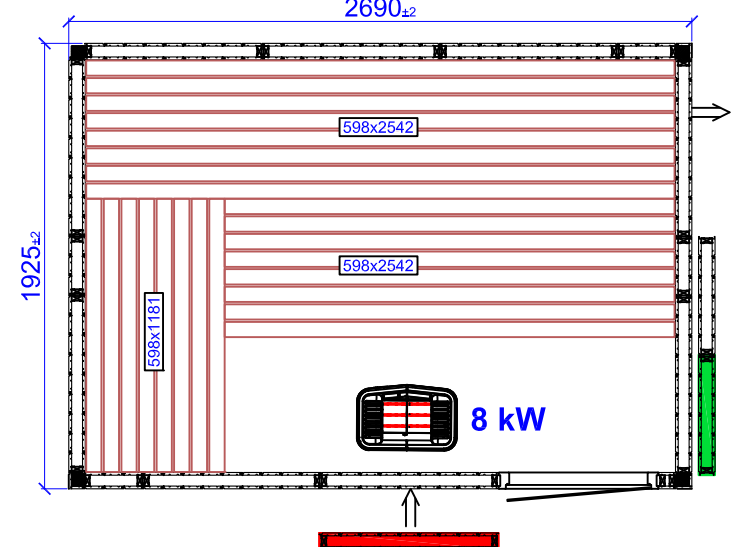

Layouter Harmony Square

Replaceable sections

 Glassektion vent

 Glassektion

1160x1160

1670x1160

1415x1415

1670x1670

1925x1670

2180x1670

1925x1925

2180x1925

2435x1925

2690x1925

2180x2180

2435x2180

2435x2435