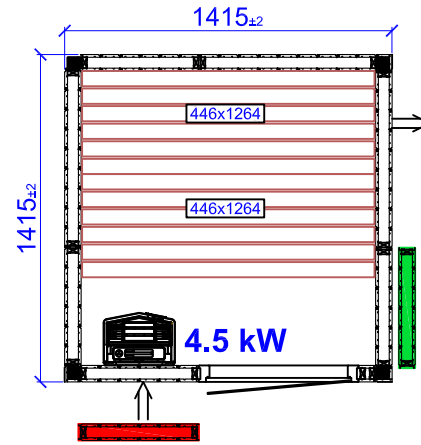

Layouter Harmony Square

Replaceable sections

 Glassektion vent

 Glassektion

1160x1160

1670x1160

1415x1415

1670x1670

1925x1670

2180x1670

1925x1925

2180x1925

2435x1925

2690x1925

2180x2180

2435x2180

2435x2435