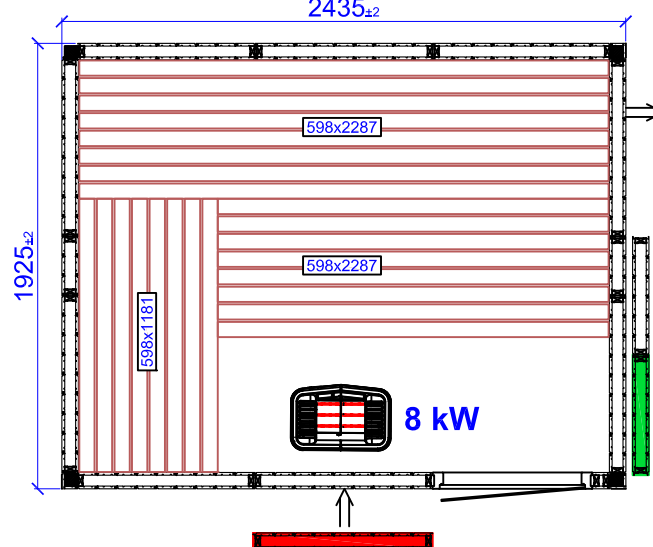

Layouter Harmony Square

Replaceable sections

 Glassektion vent

 Glassektion

1160x1160

1670x1160

1415x1415

1670x1670

1925x1670

2180x1670

1925x1925

2180x1925

2435x1925

2690x1925

2180x2180

2435x2180

2435x2435