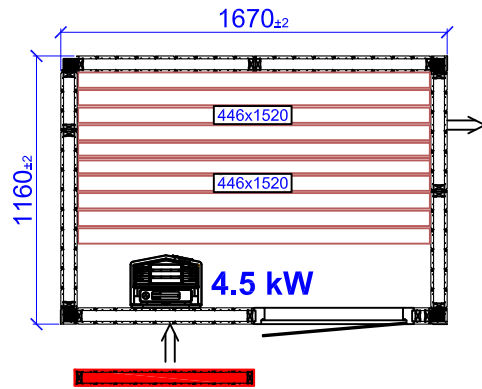

Layouter Harmony Square

Replaceable sections

 Glassektion vent

 Glassektion

1160x1160

1670x1160

1415x1415

1670x1670

1925x1670

2180x1670

1925x1925

2180x1925

2435x1925

2690x1925

2180x2180

2435x2180

2435x2435