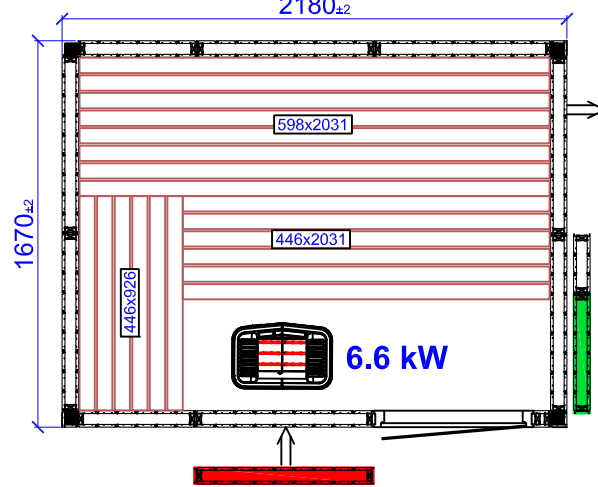

Layouter Harmony Square

Replaceable sections

 Glassektion vent

 Glassektion

1160x1160

1670x1160

1415x1415

1670x1670

1925x1670

2180x1670

1925x1925

2180x1925

2435x1925

2690x1925

2180x2180

2435x2180

2435x2435